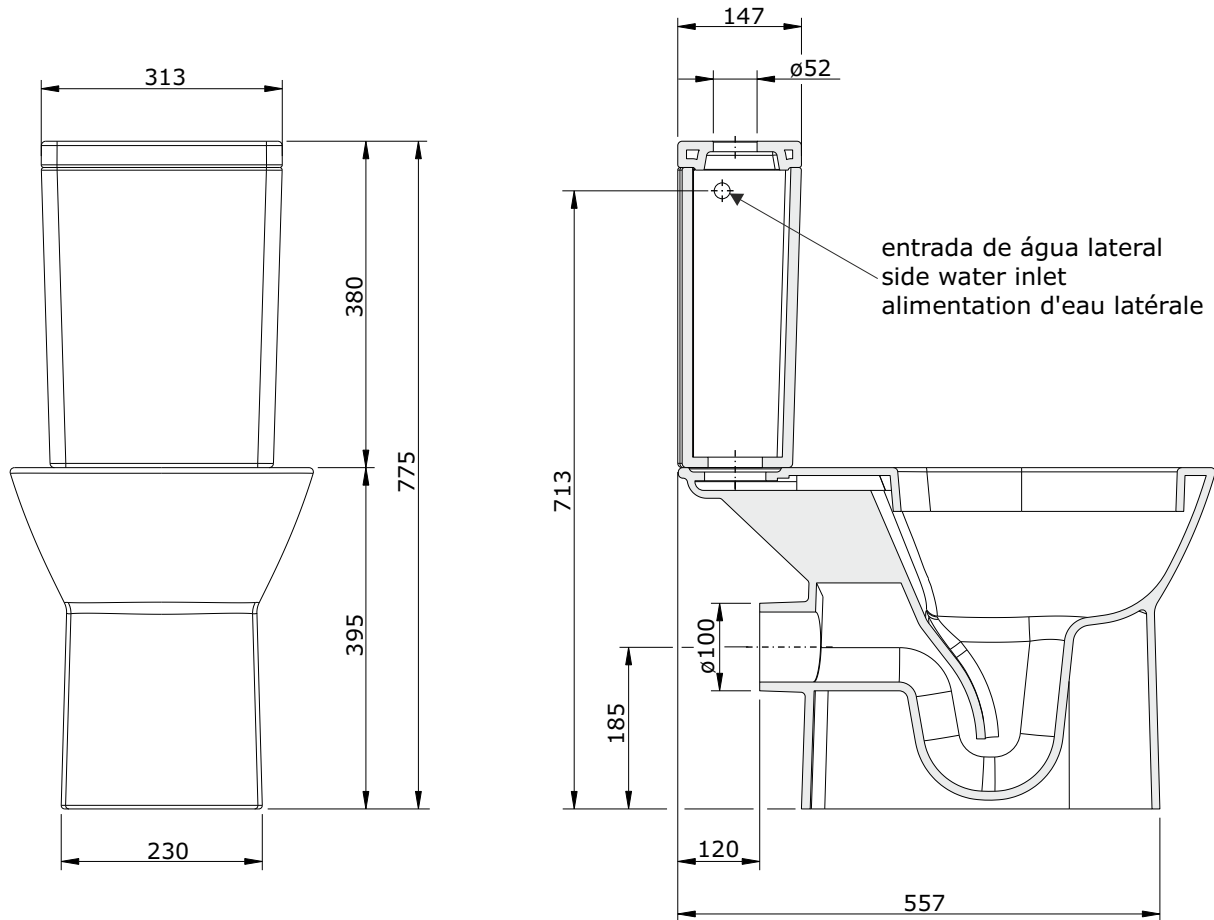

Easy  
cod.: 131022  
ver.: 03

descrição: sanita compacta dp  
description: W/D close coupled toilet  
description: cuvette sur pied S/H

sanindusa®

entrada de água lateral  
side water inlet  
alimentation d'eau latérale

entrada de água inferior  
bottom water inlet  
alimentation d'eau par dessous

Os produtos apresentados seguem especificações técnicas internas da SANINDUSA.  
As dimensões são meramente indicativas.

Reservamos o direito de fazer alterações técnicas que permitam melhorar a funcionalidade dos nossos produtos, sem aviso prévio.

Les produits présentés suivent les spécifications techniques internes de SANINDUSA.

Les dimensions de ceux-ci sont données à titre indicatifs.

Nous nous réservons le droit de procéder aux modifications techniques qui permettraient d'améliorer les fonctionnalités de nos produits, sans préavis.