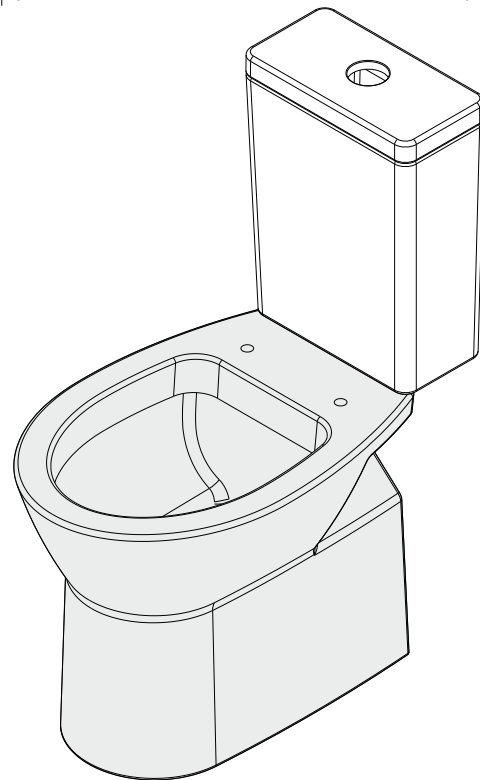

Easy  
cod.: 131022  
ver.: 03

descrição: sanita compacta dp  
description: W/D close coupled toilet  
description: cuvette sur pied S/H

sanindusa®

entrada de água lateral  
side water inlet  
alimentation d'eau latérale

entrada de água inferior  
bottom water inlet  
alimentation d'eau par dessous

Os produtos apresentados seguem especificações técnicas internas da SANINDUSA.  
As dimensões são meramente indicativas.

Reservamos o direito de fazer alterações técnicas que permitam melhorar a funcionalidade dos nossos produtos, sem aviso prévio.