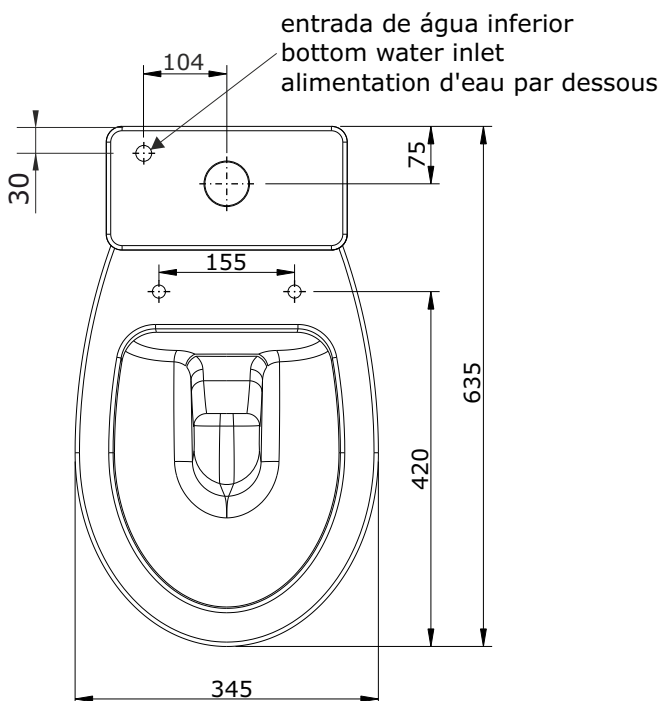

Easy  
cod.: 131022  
ver.: 03

descrição: sanita compacta dp  
description: W/D close coupled toilet  
description: cuvette sur pied S/H

sanindusa®

entrada de água lateral  
side water inlet  
alimentation d'eau latérale

entrada de água inferior  
bottom water inlet  
alimentation d'eau par dessous

Os produtos apresentados seguem especificações técnicas internas da SANINDUSA.  
As dimensões são meramente indicativas.

Reservamos o direito de fazer alterações técnicas que permitam melhorar a funcionalidade dos nossos produtos, sem aviso prévio.

The presented products follow technical specifications from SANINDUSA.

The dimensions of the pieces are merely a reference.

We reserve the right to introduce technical improvements in our products without previous advice.

Les produits présentés suivent les spécifications techniques internes de SANINDUSA.

Les dimensions de ceux-ci sont données à titre indicatifs.

Nous nous réservons le droit de procéder aux modifications techniques qui permettraient d'améliorer les fonctionnalités de nos produits, sans préavis.